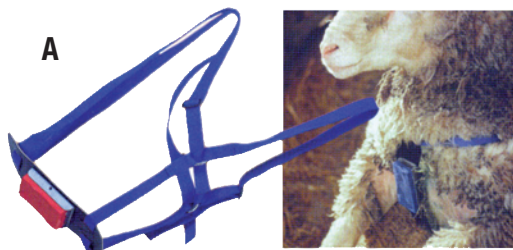

A Harnais marqueur ovins

Fixé sur le poitrail, il permet le repérage des brebis saillies. S'utilise avec un bloc marqueur. Persistance de 15 jours à 1 mois.

Réf. 613 020 00	Harnais	14,87 € HT	17,78 € TTC
Réf. 613 030 00	Bleu	2,98 € HT	3,56 € TTC
Réf. 613 035 00	Rouge	2,98 € HT	3,56 € TTC
Réf. 613 040 00	Vert	2,98 € HT	3,56 € TTC

B Tablier de bélier

Sangle de fermeture en nylon de longueur réglable avec clip, largeur 60cm et hauteur 30cm. Empêche la saillie.

Réf. 613 300 00		11,32 € HT	13,54 € TTC