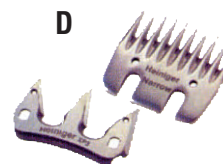

Réf. 614 305 00 325,18 € HT 388,92 € TTC

D Peignes 10/3

Pour tondeuse mouton à tête étroite. Tonte classique.

Réf. 614 310 00 33,64 € HT 40,23 € TTC

E Peignes 25/4

Pour tondeuse mouton tête large. Tonte des veaux de boucherie.

Réf. 614 050 00 43,39 € HT 51,89 € TTC

F Tondeuse manuelle ovins

Tondeuse à ciseaux.

Réf. 614 350 00 29,54 € HT 35,33 € TTC

G Force à tondre

Avec double ressort, s'utilise pour les parties difficiles à atteindre ou sur les petits animaux. Taille 29cm.

Réf. 614 360 00 9,55 € HT 11,42 € TTC

H Force à tondre professionnelle

34cm. Forcée d'une seule pièce.

Réf. 614 365 00 21,58 € HT 25,81 € TTC

Chauffages pour agneaux

I Chauffage infrarouge

Chaînette, douille à vis E27, pour lampes infrarouge de 100W à 250W (livré sans ampoule), idéal pour poussins, agneaux, porcelets,...