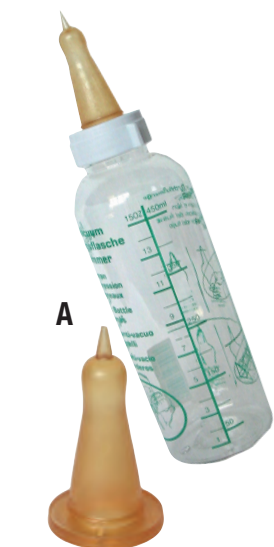

A

B

C

D

E

F

G

J

H

I

A Biberon de tétée

Plastique transparent gradué. 500ml

Réf. 800 300 00	Le biberon	5,62 € HT	6,72 € TTC
Réf. 800 300 01	La tétine	1,44 € HT	1,72 € TTC

B Biberon 1L

Complet avec tétine. Capacité 1L. Crochet de suspension pour le rangement. Gradué.

Réf. 800 307 00	Biberon complet	3,96 € HT	4,74 € TTC
Réf. 800 307 01	Tétine de rechange	0,86 € HT	1,03 € TTC

C Biberon 3L

Ce biberon reproduit l'anatomie de la mamelle de la brebis et permet l'allaitement simultanée de 2 agneaux. Les tétines sont adaptées au démarrage des agneaux. 2 tétines en fonctionnement, la 3ème montée à l'envers sert de clapet. Fermeture vissée. Livrée avec 6 tétines.

Réf. 800 305 00		8,81 € HT	10,54 € TTC

D Tétines pour bouteille

En latex, adaptable sur une bouteille en verre ou en plastique rigide.

Réf. 800 390 00		3,12 € HT	3,73 € TTC

E Seau 8 L

Très résistant. Sa forme concave permet un écoulement complet du lait. Livré avec 5 tétines, clapet et plaque en métal pour accrochage mural du seau.

Réf. 800 310 00	Seau 8L	15,99 € HT	19,12 € TTC
Réf. 800 310 01	Lot 6 tétines	2,92 € HT	3,49 € TTC

F Seau 11 L

Bi-compartiments pour mise en place sur claie ou planche, fond évasé pour un écoulement complet du lait, livré avec 6 tétines et 6 clapets.

Réf. 800 320 00	Seau 11L	10,56 € HT	12,63 € TTC
Réf. 800 342 00	6 tétines	2,62 € HT	3,13 € TTC
Réf. 800 340 00	6 tétines et clapets	4,74 € HT	5,67 € TTC

G Tétines à collerette

Pour seaux 11L et 12L. En caoutchouc blanc ou rouge. Tétine de finition plus rigide. Sans clapet. Sachet de 6 tétines.

Réf. 800 345 00		4,90 € HT	5,86 € TTC

H Flaçon pélican

Pour administrer aux agneaux, du lait, du colostrum ou des médicaments. Avec sonde. Capacité 200ml.

Réf. 800 350 00		8,79 € HT	10,51 € TTC

I Montmorillonite