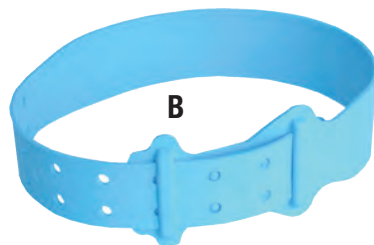

A

B

D

C

E

F

H

G

A Bague pâturon ovin/caprin

Largeur 25 mm, se fixe autour de la patte. Peut se mettre à la main ou à la pince. Feutre spécial pour bague pâturon et recharge du feutre (plusieurs fois). Les bagues peuvent être aussi marquées en usine avec un numéro à 4 chiffres. Rajouter le supplément marquage à la commande de bagues.

Réf. 606 171 00	Orange par 10	14,52 € HT	17,37 € TTC
Réf. 606 172 00	Vert par 10	14,52 € HT	17,37 € TTC
Réf. 606 173 00	Bleu par 10	14,52 € HT	17,37 € TTC
Réf. 606 174 00	Rouge par 10	14,52 € HT	17,37 € TTC
Réf. 606 175 00	Blanc par 10	11,59 € HT	13,86 € TTC
Réf. 606 169 01	Feutre marqueur	15,89 € HT	19,00 € TTC
Réf. 606 169 04	Fil pour poser bague pâturon	8,23 € HT	9,84 € TTC
Réf. 606 169 02	Recharge pour feutre marqueur	15,45 € HT	18,48 € TTC
Réf. 606 169 03	Supplément marquage usine	2,88 € HT	3,44 € TTC

B Collier plastique ovin

Très solide et résistant aux agressions chimiques. Fermeture à crans de sécurité imperdable. Peut être marqué au feutre. Vendu à l'unité.

Réf. 606 150 00	Bleu	1,00 € HT	1,20 € TTC
Réf. 606 151 00	Rouge	1,00 € HT	1,20 € TTC
Réf. 606 152 00	Vert	1,00 € HT	1,20 € TTC
Réf. 606 153 00	Jaune	1,00 € HT	1,20 € TTC
Réf. 606 154 00	Noir	1,00 € HT	1,20 € TTC
Réf. 606 155 00	Orange	1,00 € HT	1,20 € TTC

C Pommade cicatrisante

Réduit les risques d'abcès à la pose des boucles et facilite la pénétration. Tremper la pointe de la boucle dans la pommade avant la pose.

Réf. 606 395 80	Pot de 80g	7,23 € HT	8,65 € TTC
Réf. 606 395 00	Pot de 200g	17,95 € HT	21,47 € TTC

D Boucles Tiptag

Boucles numérotées en nylon pour marquage des jeunes animaux. A utiliser en pré-marquage non officiel des agneaux ou des chevreaux. Sachet de 100 boucles.