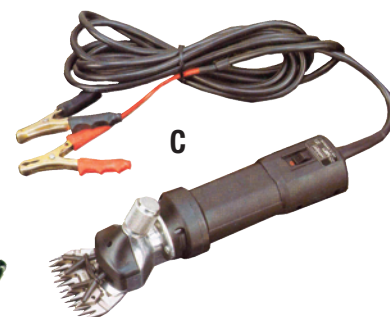

Réf. 614 050 00 43,39 € HT 51,89 € TTC

F Tondeuse manuelle ovins

Tondeuse à ciseaux.

Réf. 614 350 00 29,54 € HT 35,33 € TTC

G Force à tondre

Avec double ressort, s'utilise pour les parties difficiles à atteindre ou sur les petits animaux. Taille 29cm.

Réf. 614 360 00 9,55 € HT 11,42 € TTC

H Force à tondre professionnelle

34cm. Forcée d'une seule pièce.

Réf. 614 365 00 21,58 € HT 25,81 € TTC

Chauffages pour agneaux

I Chauffage infrarouge

Chaînette, douille à vis E27, pour lampes infrarouge de 100W à 250W (livré sans ampoule), idéal pour poussins, agneaux, porcelets,...