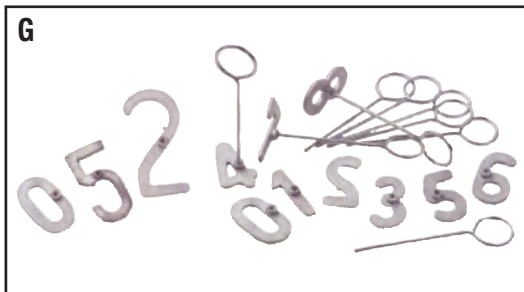

G

A Bague pâturon ovin/caprin

Largeur 25 mm, se fixe autour de la patte. Peut se mettre à la main ou à la pince. Feutre spécial pour bague pâturon et recharge du feutre (plusieurs fois). Les bagues peuvent être aussi marquées en usine avec un numéro à 4 chiffres. Rajouter le supplément marquage à la commande de bagues.