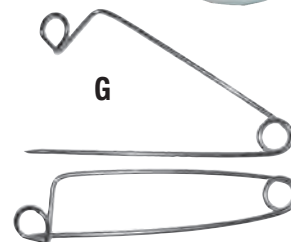

Réf. 805 650 00	250ml	1,32 € HT	1,58 € TTC
Réf. 805 650 05	5L	14,13 € HT	16,90 € TTC

C

D

G

Mise bas ovins et caprins

E Lasso d'agnelage plastique

Longueur 37 cm.

Réf. 805 230 00		7,95 € HT	9,51 € TTC
-----------------	--	-----------	------------