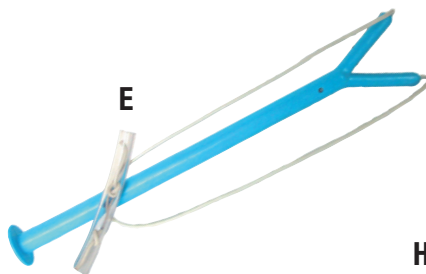

H Bombe d'adoption

Aérosol spécialement fabriqué pour aider à l'adoption des agneaux. 200ml.

Réf. 805 660 00		4,49 € HT	5,37 € TTC

E

H