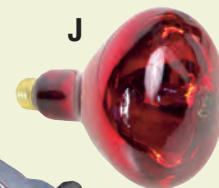

Tondeuses ovins

A Tondeuse suspendue

Heiniger. Idéale pour la tonte de troupeaux importants. De plus, grâce à sa nouvelle poignée "Icon", la tondeuse ONE est très compacte et maniable. Son puissant moteur électrique vous permettra de tondre les moutons et les chèvres. Livrée avec flexible de 200cm, axe hélicoïdal (Worm-Drive) et poignée "Icon". Courant : 230V AC 50 Hz. Puissance : 370 W. 2900 tr/mn.

Réf. 614 308 00 990,67 € HT 1184,84 € TTC

B Tondeuse électrique ovin Heiniger

Modèle tête large. Puissance moteur 320w. Tension d'alimentation 220v. 2300 cycles de va-et-vient par minute. Livrée en coffret avec un jeu de peignes 13/4 dents.

Réf. 614 300 00 Tondeuse 339,09 € HT 405,55 € TTC

Réf. 614 320 00 Peignes 13/4 32,13 € HT 38,43 € TTC

C Tondeuse ovin Heiniger 12 v

Modèle tête large. Puissance moteur équivalente au modèle 220V. Se branche sur batterie voiture 12 volts. Consommation 10A/h. Livrée en coffret avec un jeu de peignes 13/4 dents.

Réf. 614 305 00 325,18 € HT 388,92 € TTC

D Peignes 10/3

Pour tondeuse mouton à tête étroite. Tonte classique.

Réf. 614 310 00 33,64 € HT 40,23 € TTC

E Peignes 25/4

Pour tondeuse mouton tête large. Tonte des veaux de boucherie.

Réf. 614 050 00 43,39 € HT 51,89 € TTC

F Tondeuse manuelle ovins

Tondeuse à ciseaux.

Réf. 614 350 00 29,54 € HT 35,33 € TTC

G Force à tondre

Avec double ressort, s'utilise pour les parties difficiles à atteindre ou sur les petits animaux. Taille 29cm.

Réf. 614 360 00 9,55 € HT 11,42 € TTC

H Force à tondre professionnelle

34cm. Forcée d'une seule pièce.

Réf. 614 365 00 21,58 € HT 25,81 € TTC

Chauffages pour agneaux

I Chauffage infrarouge

Chaînette, douille à vis E27, pour lampes infrarouge de 100W à 250W (livré sans ampoule), idéal pour poussins, agneaux, porcelets,...

Réf. 102 015 00 Câble 3m 11,38 € HT 13,61 € TTC