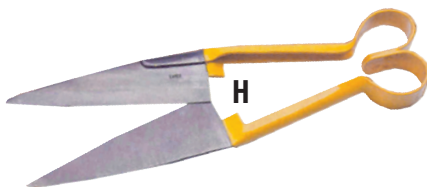

Réf. 614 308 00 990,67 € HT 1184,84 € TTC

B Tondeuse électrique ovin Heiniger

Modèle tête large. Puissance moteur 320w. Tension d'alimentation 220v. 2300 cycles de va-et-vient par minute. Livrée en coffret avec un jeu de peignes 13/4 dents.

Réf. 614 300 00 Tondeuse 339,09 € HT 405,55 € TTC

Réf. 614 320 00 Peignes 13/4 32,13 € HT 38,43 € TTC

C Tondeuse ovin Heiniger 12 v

Modèle tête large. Puissance moteur équivalente au modèle 220V. Se branche sur batterie voiture 12 volts. Consommation 10A/h. Livrée en coffret avec un jeu de peignes 13/4 dents.

Réf. 614 305 00 325,18 € HT 388,92 € TTC

D Peignes 10/3

Pour tondeuse mouton à tête étroite. Tonte classique.

Réf. 614 310 00 33,64 € HT 40,23 € TTC

E Peignes 25/4

Pour tondeuse mouton tête large. Tonte des veaux de boucherie.

Réf. 614 050 00 43,39 € HT 51,89 € TTC

F Tondeuse manuelle ovins

Tondeuse à ciseaux.

Réf. 614 350 00 29,54 € HT 35,33 € TTC

G Force à tondre

Avec double ressort, s'utilise pour les parties difficiles à atteindre ou sur les petits animaux. Taille 29cm.

Réf. 614 360 00 9,55 € HT 11,42 € TTC

H Force à tondre professionnelle

34cm. Forcée d'une seule pièce.

Réf. 614 365 00 21,58 € HT 25,81 € TTC

Chauffages pour agneaux

I Chauffage infrarouge

Chaînette, douille à vis E27, pour lampes infrarouge de 100W à 250W (livré sans ampoule), idéal pour poussins, agneaux, porcelets,...

Réf. 102 015 00 Câble 3m 11,38 € HT 13,61 € TTC

J Ampoule infrarouge

Ampoule pour chauffage infrarouge, à vis avec réflecteur en verre soufflé. Les ampoules blanches ont un chauffage plus fort et un effet photopériodique. Les ampoules rouges ont un chauffage plus doux.

Réf. 102 016 05 250W Blanc 5,82 € HT 6,96 € TTC

Réf. 102 016 02 150W Rouge 5,20 € HT 6,22 € TTC

Réf. 102 016 06 250W Rouge 5,82 € HT 6,96 € TTC

K Chauffage radiant

Réflecteur équipé d'une résistance 250W et d'une petite ampoule d'ambiance 15W. Se branche comme une ampoule sur une douille à vis E27.

Réf. 102 010 00 32,64 € HT 39,04 € TTC