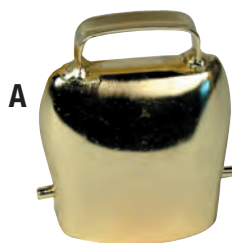

Réf. 603 452 57 57x30x40mm 7,60 € HT 9,09 € TTC

Réf. 603 452 67 67x35x50mm 8,95 € HT 10,70 € TTC

C Collier chèvre ou brebis

Collier utilisable avec ou sans cloche. Les dimensions indiquées sont Largeur x Longueur.

Réf. 603 470 01 Cuir noir 2,7x55cm 9,72 € HT 11,63 € TTC

Réf. 603 473 00 Nylon jaune 2,5x60cm 3,09 € HT 3,70 € TTC

Réf. 603 472 00 Nylon vert/blanc 2,5x60cm 3,09 € HT 3,70 € TTC

D Cloche acier Black Blue chèvre ou brebis

Cloche bombée en acier. Les dimensions indiquées sont Diamètre x Largeur passant x Hauteur.

Réf. 603 460 00 64x50x64mm 5,82 € HT 6,96 € TTC

Réf. 603 460 01 88x50x88mm 20,88 € HT 24,97 € TTC

Contention des ovins