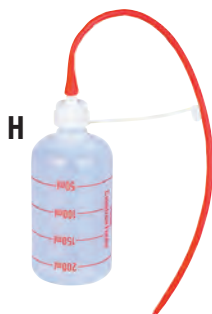

A

B

C

D

E

F

G

J

H

I

A Biberon de tétée

Plastique transparent gradué. 500ml

Réf. 800 300 00	Le biberon	5,62 € HT	6,72 € TTC
Réf. 800 300 01	La tétine	1,44 € HT	1,72 € TTC

B Biberon 1L

Complet avec tétine. Capacité 1L. Crochet de suspension pour le rangement. Gradué.

Réf. 800 307 00	Biberon complet	3,96 € HT	4,74 € TTC
Réf. 800 307 01	Tétine de rechange	0,86 € HT	1,03 € TTC

C Biberon 3L

Ce biberon reproduit l'anatomie de la mamelle de la brebis et permet l'allaitement simultanée de 2 agneaux. Les tétines sont adaptées au démarrage des agneaux. 2 tétines en fonctionnement, la 3ème montée à l'envers sert de clapet. Fermeture vissée. Livrée avec 6 tétines.

Réf. 800 305 00		8,81 € HT	10,54 € TTC

D Tétines pour bouteille

En latex, adaptable sur une bouteille en verre ou en plastique rigide.

Réf. 800 390 00		3,12 € HT	3,73 € TTC

E Seau 8 L

Très résistant. Sa forme concave permet un écoulement complet du lait. Livré avec 5 tétines, clapet et plaque en métal pour accrochage mural du seau.

Réf. 800 310 00	Seau 8L	15,99 € HT	19,12 € TTC
Réf. 800 310 01	Lot 6 tétines	2,92 € HT	3,49 € TTC

F Seau 11 L

Bi-compartiments pour mise en place sur claie ou planche, fond évasé pour un écoulement complet du lait, livré avec 6 tétines et 6 clapets.

Réf. 800 320 00	Seau 11L	10,56 € HT	12,63 € TTC
Réf. 800 342 00	6 tétines	2,62 € HT	3,13 € TTC
Réf. 800 340 00	6 tétines et clapets	4,74 € HT	5,67 € TTC

G Tétines à collerette

Pour seaux 11L et 12L. En caoutchouc blanc ou rouge. Tétine de finition plus rigide. Sans clapet. Sachet de 6 tétines.

Réf. 800 345 00		4,90 € HT	5,86 € TTC

H Flaçon pélican

Pour administrer aux agneaux, du lait, du colostrum ou des médicaments. Avec sonde. Capacité 200ml.

Réf. 800 350 00		8,79 € HT	10,51 € TTC

I Montmorillonite