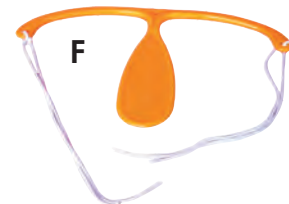

A Harnais marqueur ovins

Fixé sur le poitrail, il permet le repérage des brebis saillies. S'utilise avec un bloc marqueur. Persistance de 15 jours à 1 mois.

Réf. 613 020 00	Harnais	14,87 € HT	17,78 € TTC
Réf. 613 030 00	Bleu	2,98 € HT	3,56 € TTC
Réf. 613 035 00	Rouge	2,98 € HT	3,56 € TTC
Réf. 613 040 00	Vert	2,98 € HT	3,56 € TTC

B Tablier de bélier

Sangle de fermeture en nylon de longueur réglable avec clip, largeur 60cm et hauteur 30cm. Empêche la saillie.

Réf. 613 300 00		11,32 € HT	13,54 € TTC

B

Gestation ovins et caprins

■ La détection de gestation, au moment où vous voulez, sans connaissances particulières, sans examen rectal. C'est la fin des mauvaises surprises : avortements inaperçus ou fausses gestations. En cas de résultat douteux, vous pouvez répéter l'opération plus tard, sans coût supplémentaire.

■ Nos détecteurs de gestation sont portatifs et robustes. Ils fonctionnent à ultrason par échosondeurs. Détection fiable (plus de 90%) et rapide. Ne nécessite pas de formation particulière. Placer la sonde, enduite au préalable d'huile végétale ou de gel d'échographie, au bord du pis en la pointant en direction de l'utérus. En cas de gestation, les ondes sonores sont réfléchies par le liquide amniotique et déclenchent un signal sonore bien audible. Cet appareil a été testé par nos techniciens chez des éleveurs. N'hésitez pas à nous demander des renseignements..

C Détecteur de gestation ovins/caprins

A partir de 60 jours de gestation.

Réf. 805 610 00		315,36 € HT	377,17 € TTC

D Gel pour détecteur de gestation

Même si on peut utiliser de l'huile végétale sur la sonde des détecteurs de gestation, l'utilisation d'un gel spécifique, utilisé en échographie, apporte une meilleure lecture et limite la consommation (l'huile végétale est liquide !).